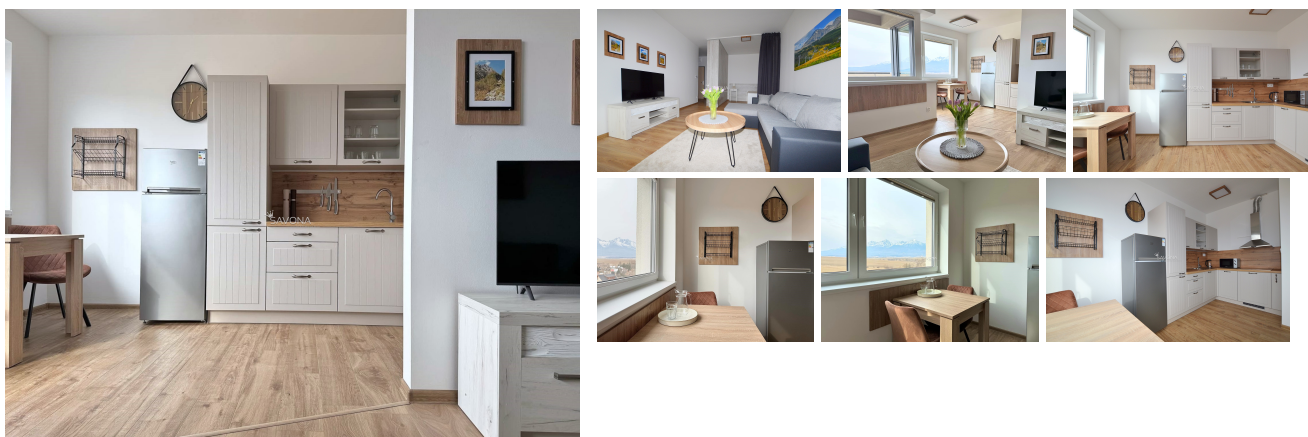

Číslo ponuky: 7865
Prenájom

NA PRENÁJOM | 1 izbový byt novostavba s parkovacím státím, LUNA RESIDENCE POPRAD - Matejovce

Cena: 580 EUR

Popis:

SAVONA realitná kancelária | EXKLUZÍVNE ponúkame NA PRENÁJOM v novostavbe 1 izbový byt s výhľadom na Vysoké Tatry, spolu s vyhradeným vonkajším parkovaním pred domom bytového domu LUNA RESIDENCE „A“ v Poprade mestskej časti Matejovce, ul. Allendeho, cca 4 km od centra mesta Poprad • BYT SA PRENÁJÍMA zariadený/tak ako vidíte na foto/ • balkón s výhľadom na Vysoké Tatry • K DISPOZÍCII IHNEĎ • PARKOVANIE - vonkajšie parkovacie státie VP3 - vyhradené státie 13 m² • výmera bytu s balkónom je 43 m², na 3. poschodí • pivničná kobka na podlaží o výmere 4m² • byt vhodný pre max. 2 dospelé osoby • minimálna doba nájmu 1 rok (a viac) DISPOZÍCIA BYTU: • kuchyňa s obývacou izbou a spiacou časťou, vstupná chodba, kúpeľňa s wc, loggia BYTOVÝ DOM: • v okolí je všetká potrebná občianska vybavenosť, poblízku potraviny, do centra mesta Poprad vzdialenosť cca 4 km • bytový dom je novostavba skolaudovaná v roku 2024/07, zateplená, s energetickým certifikátom CENA: • za mesiac 580 EUR vrátane energií (bez internetu) • pri podpise nájomnej zmluvy je potrebné zložiť depozit vo výške 2 mesačného nájomného + mesačný nájom dopredu © Text a fotografie sú autorským dielom a majetkom realitnej kancelárie SAVONA realitná kancelária Poprad Viac informácií a dohodnutie obhliadky na tel.č. 0911 566 814 - MARCO ROSSI | realitný maklér Poprad